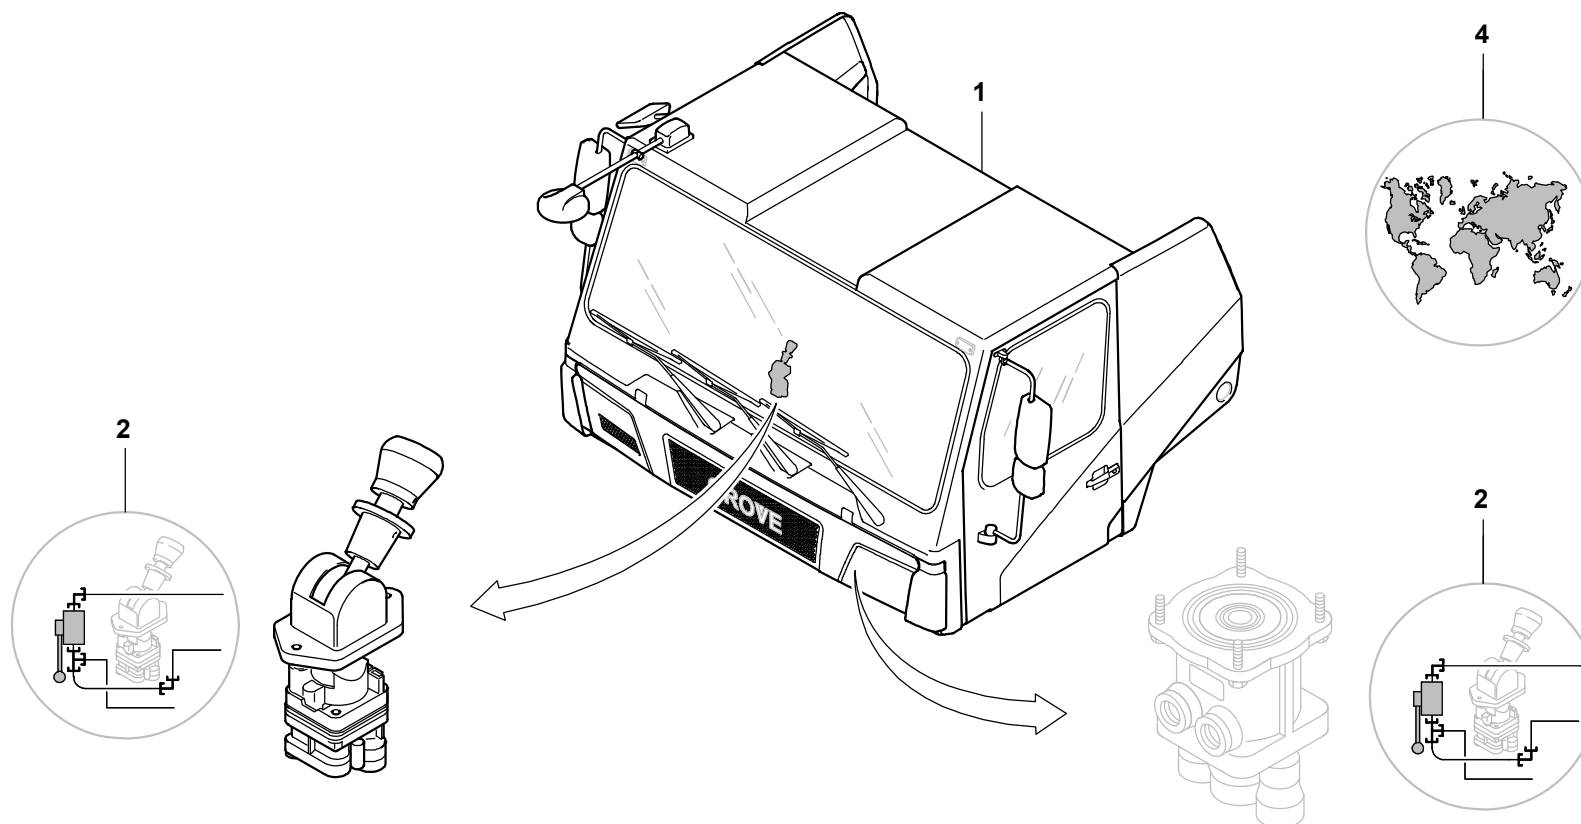

GROVEFAHRERHAUS
DRIVERS CABBILDTADEL
PICTORIAL DISPLAY

02.18

4169633-ETL H

1/2

GMK3060

GROVEFAHRERHAUS
DRIVERS CABBILDTAFEL
PICTORIAL DISPLAY

02.18

4169633-ETL H